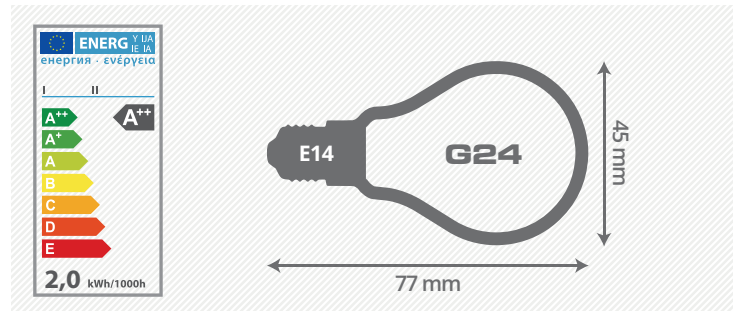

100%
NON-TOXIC
NICHT GIFTIG